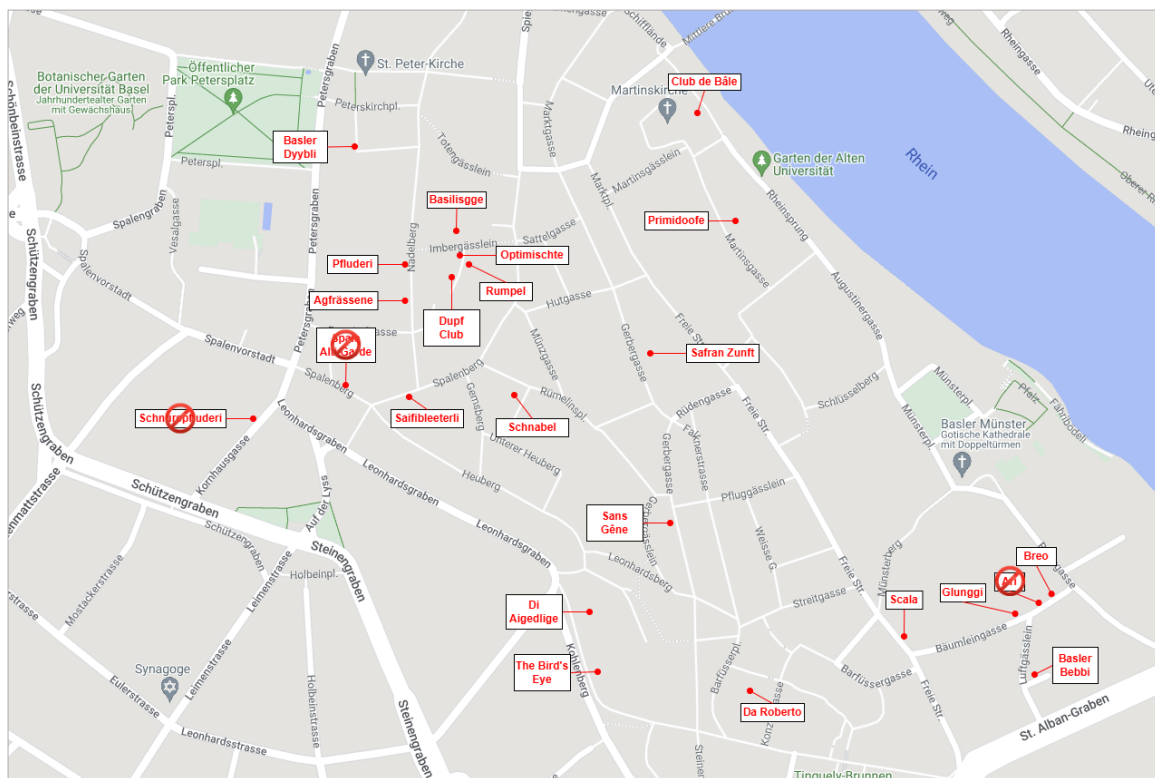

Dä Käller isch laider gschlosse an dere Fasnacht

Mir wynsche Eych e wunderscheeni Fasnacht!

Eyri Fäldschnäggli www.faeldschnaeggli.ch